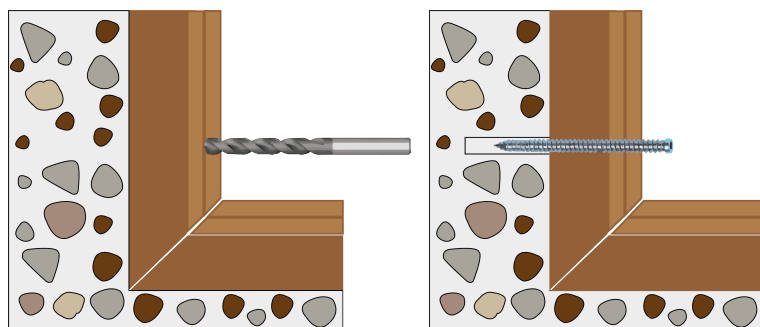

## VITE AUTOFORANTE MURO TC 7.5X 62

### Descrizione

Impiego: consigliato per fissaggio su calcestruzzo fessurato e non, mattone pieno, pietra naturale e serramenti pvc/porte.

**Cod. 301200675062**

**Scatola 100 pz**

### Caratteristiche

<b>Ø</b>	7,5 mm
<b>Lunghezza</b>	62 mm
<b>Inserto</b>	TX-30