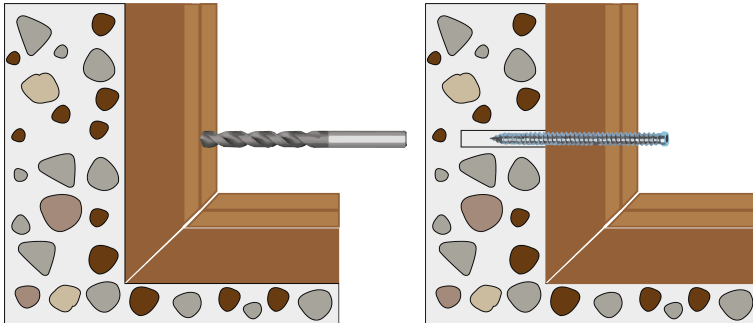

VITE AUTOFORANTE MURO TC 7.5X102

Descrizione

Impiego: consigliato per fissaggio su calcestruzzo fessurato e non, mattone pieno, pietra naturale e serramenti pvc/porte.

Cod. 301200675102

Scatola 100 pz

Caratteristiche

Ø	7,5 mm
Lunghezza	102 mm
Inserto	TX-30

Voce di Capitolato

Fornitura e posa in opera della VITE AUTOFORANTE MURO TC 7.5x102 per fissaggio su calcestruzzo fessurato e non.

Tutte le informazioni si basano sulle conoscenze alla data di pubblicazione. La Borga Italia srl si riserva il diritto di modificarle e non si assume alcuna responsabilità per eventuali errori di battitura. Il progettista è tenuto a verificare l'idoneità e la completezza di tali informazioni in relazione all'utilizzo specifico che deve fare del prodotto.