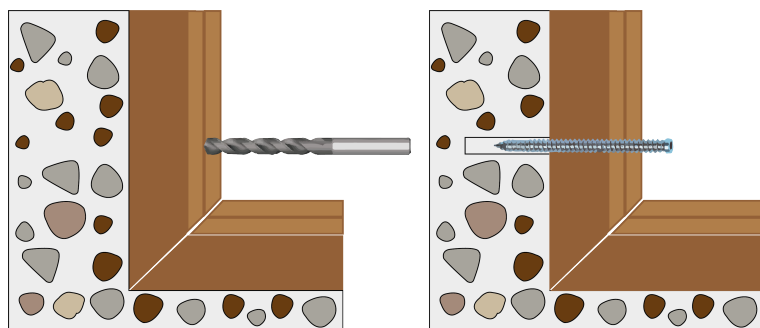

## VITE AUTOFORANTE MURO TC 7.5X112

### Descrizione

Impiego: consigliato per fissaggio su calcestruzzo fessurato e non, mattone pieno, pietra naturale e serramenti pvc/porte.

Cod. 301200675112

Scatola 100 pz

### Caratteristiche

Ø	7,5 mm
Lunghezza	112 mm
Inserto	TX-30