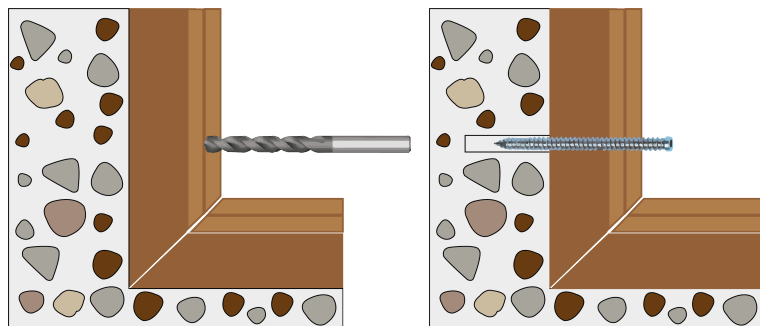

VITE AUTOFORANTE MURO TC 7.5X212

Descrizione

Impiego: consigliato per fissaggio su calcestruzzo fessurato e non, mattone pieno, pietra naturale e serramenti pvc/porte.

Cod. 301200675212

Scatola 100 pz

Caratteristiche

Ø 7,5 mm
Lunghezza 212 mm
Inserto TX-30

Voce di Capitolato

Fornitura e posa in opera della VITE AUTOFORANTE MURO TC 7.5x212 per fissaggio su calcestruzzo fessurato e non.

Tutte le informazioni si basano sulle conoscenze alla data di pubblicazione. La Borga Italia srl si riserva il diritto di modificarle e non si assume alcuna responsabilità per eventuali errori di battitura. Il progettista è tenuto a verificare l'idoneità e la completezza di tali informazioni in relazione all'utilizzo specifico che deve fare del prodotto.