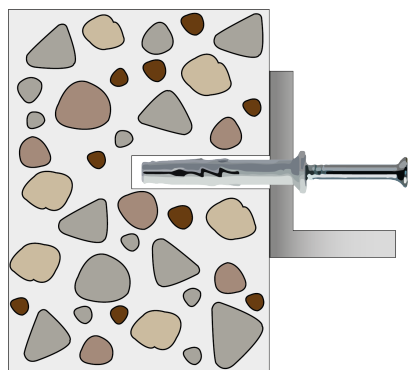

TASSELLO PROLUNGATO A BATTERE TSPC 6X 80

Descrizione

Impiego: adatto a supporti in calcestruzzo, pietra, mattoni pieni.

Comportamento: è stato studiato per sopportare una martellata vigorosa ed espandersi in modo ottimale sulla parete e la testa del chiodo ha l'impronta a croce che permette lo svitamento dopo l'installazione.

Caratteristiche: consente di fissare telai metallici per lastre in cartongesso, sottostrutture in legno e metallo, pannelli e lastre leggere

Caratteristiche

Ø	6 mm
Lunghezza	80 mm
Materiale	100% nylon - acciaio
Ø foro	6 mm
Spessore fissabile	50 mm
Spessore fissabile mm	50 mm

Cod. 301302206080

Scatola 50 pz

Voce di Capitolato

Fornitura e posa in opera del TASSELLO PROLUNGATO A BATTERE TSPC 6x 80 per supporti in calcestruzzo, pietra e mattoni.

Tutte le informazioni si basano sulle conoscenze alla data di pubblicazione. La Borga Italia srl si riserva il diritto di modificarle e non si assume alcuna responsabilità per eventuali errori di battitura. Il progettista è tenuto a verificare l'idoneità e la completezza di tali informazioni in relazione all'utilizzo specifico che deve fare del prodotto.