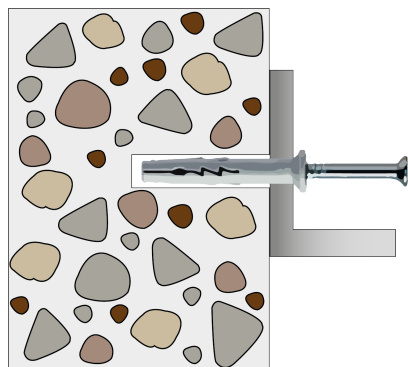

## TASSELLO PROLUNGATO A BATT. TSPC 6X 80

### Descrizione

Tssello in nylon con chiodo premontato per fissaggio a percussione. Questo tipo di tassello è impiegati per istallazioni passanti ed è facile e veloce da usare. Il tassello pesante nylon è adatto per supporti in calcestruzzo, pietra e mattoni pieni ed è stato studiato per espandersi in modo ottimale nella parete.

### Caratteristiche

<b>Ø</b>	6 mm
<b>Lunghezza</b>	80 mm
<b>Ø foro</b>	6 mm
<b>Spessore fissabile</b>	52 mm
<b>Materiale</b>	100% nylon - acciaio
<b>Spessore fissabile mm</b>	50 mm

### Voce di Capitolato

Fornitura e posa in opera del TASSELLO PROLUNGATO A BATTERE TSPC 6x 80 codice 301302206080 in nylon con chiodo premontato per fissaggio a percussione su supporti in calcestruzzo, pietra e mattoni pieni. Installato secondo le indicazioni di progetto.