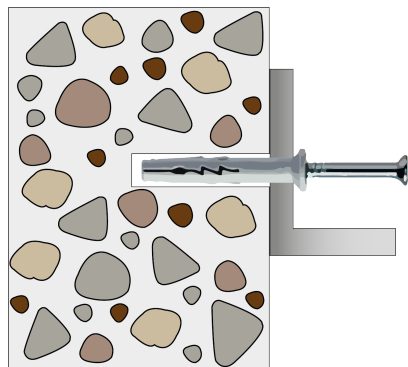

TASSELLO PROLUNGATO A BATTERE TSPC 8X 80

Descrizione

Impiego: adatto a supporti in calcestruzzo, pietra, mattoni pieni.

Comportamento: è stato studiato per sopportare una martellata vigorosa ed espandersi in modo ottimale sulla parete e la testa del chiodo ha l'impronta a croce che permette lo svitamento dopo l'installazione.

Caratteristiche: consente di fissare telai metallici per lastre in cartongesso, sottostrutture in legno e metallo, pannelli e lastre leggere

Caratteristiche

Ø	8 mm
Lunghezza	75 mm
Materiale	100% nylon - acciaio
Ø foro	8 mm
Spessore fissabile	40 mm
Spessore fissabile mm	40 mm

Cod. 301302208080

Scatola 100 pz

Voce di Capitolato

Fornitura e posa in opera del TASSELLO PROLUNGATO A BATTERE TSPC 8x 80 per supporti in calcestruzzo, pietra e mattoni.

Tutte le informazioni si basano sulle conoscenze alla data di pubblicazione. La Borga Italia srl si riserva il diritto di modificarle e non si assume alcuna responsabilità per eventuali errori di battitura. Il progettista è tenuto a verificare l'idoneità e la completezza di tali informazioni in relazione all'utilizzo specifico che deve fare del prodotto.