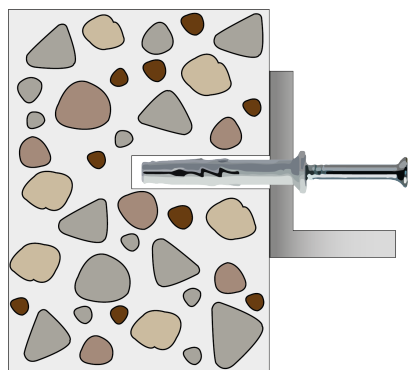

TASSELLO PROLUNGATO A BATTERE TSPC 8X 80

Descrizione

Impiego: adatto a supporti in calcestruzzo, pietra, mattoni pieni.

Comportamento: è stato studiato per sopportare una martellata vigorosa ed espandersi in modo ottimale sulla parete e la testa del chiodo ha l'impronta a croce che permette lo svitamento dopo l'installazione.

Caratteristiche: consente di fissare telai metallici per lastre in cartongesso, sottostrutture in legno e metallo, pannelli e lastre leggere

Caratteristiche

Ø	8 mm
Lunghezza	75 mm
Materiale	100% nylon - acciaio
Ø foro	8 mm
Spessore fissabile	40 mm
Spessore fissabile mm	40 mm

Cod. 301302208080

Scatola 100 pz

Voce di Capitolato

Fornitura e posa in opera del TASSELLO PROLUNGATO A BATTERE TSPC 8x 80 per supporti in calcestruzzo, pietra e mattoni.

Tutte le informazioni si basano sulle conoscenze alla data di pubblicazione. La Borga Italia srl si riserva il diritto di modificarle e non si assume alcuna responsabilità per eventuali errori di battitura. Il progettista è tenuto a verificare l'idoneità e la completezza di tali informazioni in relazione all'utilizzo specifico che deve fare del prodotto.