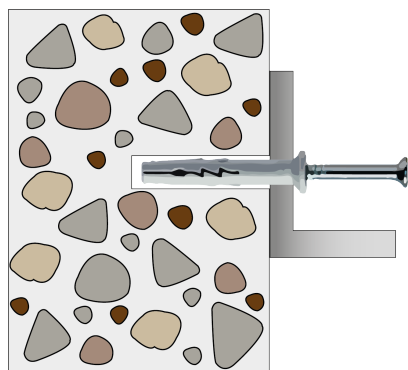

TASSELLO PROLUNGATO A BATTERE TSPC 8X100

Descrizione

Impiego: adatto a supporti in calcestruzzo, pietra, mattoni pieni.

Comportamento: è stato studiato per sopportare una martellata vigorosa ed espandersi in modo ottimale sulla parete e la testa del chiodo ha l'impronta a croce che permette lo svitamento dopo l'installazione.

Caratteristiche: consente di fissare telai metallici per lastre in cartongesso, sottostrutture in legno e metallo, pannelli e lastre leggere

Caratteristiche

Ø	8 mm
Lunghezza	100 mm
Materiale	100% nylon - acciaio
Ø foro	8 mm
Spessore fissabile	65 mm
Spessore fissabile mm	65 mm

Cod. 301302208100

Scatola 50 pz

Voce di Capitolato

Fornitura e posa in opera del TASSELLO PROLUNGATO A BATTERE TSPC 8x100 per supporti in calcestruzzo, pietra e mattoni.

Tutte le informazioni si basano sulle conoscenze alla data di pubblicazione. La Borga Italia srl si riserva il diritto di modificarle e non si assume alcuna responsabilità per eventuali errori di battitura. Il progettista è tenuto a verificare l'idoneità e la completezza di tali informazioni in relazione all'utilizzo specifico che deve fare del prodotto.