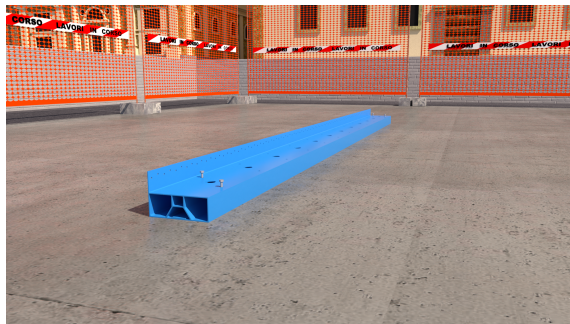

VITI LIVELLAMENTO X PSP

Descrizione

Impiego: dopo aver posizionato il profilo in coincidenza con dove andranno posate le pareti del fabbricato bisogna livellare il profilo con le apposite viti di livellamento

Cod. 390095106105

Scatola 50 pz

Caratteristiche

Classe di servizio 390095106101

Cod. 390095106121
PROFILO PSP 60/120

Cod. 390095106161
PROFILO PSP 60/160

Tutte le informazioni si basano sulle conoscenze alla data di pubblicazione. La Borga Italia srl si riserva il diritto di modificarle e non si assume alcuna responsabilità per eventuali errori di battitura. Il progettista è tenuto a verificare l'idoneità e la completezza di tali informazioni in relazione all'utilizzo specifico che deve fare del prodotto.