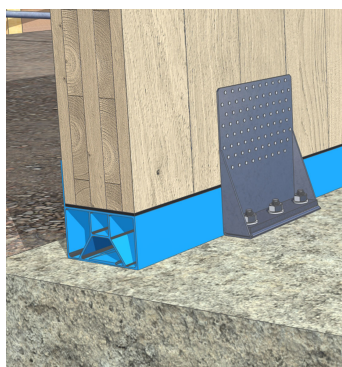

BI PROFILO SOTTOPARETE PSP60/160 X 3000

Descrizione

Profilo di partenza in alluminio per strutture in legno avente funzione strutturale e contro la risalita dell'umidità. Soluzione duratura nel tempo contro la marcescenza del legno. Il profilo è preforato per il fissaggio a terra con tasselli meccanici o ancoranti chimici e fori per un veloce livellamento. Essendo realizzato in alluminio in fase di posa risulta facile da maneggiare e da tagliare. L'eventuale sfrido può essere riutilizzato nel prossimo cantiere o facilmente smaltito come rottame con beneficio ecologico/ambientale.

Cod. 390095106161

Scatola 1 pz

Caratteristiche

Altezza utile	60 mm
Larghezza	162,10 mm
Altezza	112,50 mm
Lunghezza	3000 mm
N. fori fissaggio Ø 5	107
N. fori fissaggio Ø 12	11
Materiale	AW-6060-T6
Finitura	Verniciato
Classe di servizio	1 - 2 - 3
Resistenza F 1	↓ 980 kN/mt
Resistenza F 2/3	↔ 45,80 kN/mt
Certificazione	DoP-ETA 26-0087

Cod. 390095106164
BI GUARNIZIONE EPDM x
PROFILO PSP60/160

Cod. 390095106103
BI BUSSOLE PLASTICA x PROFILO
PSP60

Cod. 390095106105
BI VITI LIVELLAMENTO x PROFILO
PSP60

Cod. 390095106112
BI PROFILI DI GIUNZ x PROFILO
PSP60 LEGN

Voce di Capitolato

Fornitura e posa in opera del sistema sottoparete di tipo PROFILO PSP60/160 codice 390095106161 per strutture in legno con connessione legno-cemento in alluminio avente dimensioni da 162,10 mm di larghezza x 3000 mm di lunghezza x 112,50 mm di altezza con certificazione DoP secondo le norme previste, fornito e posato in opera con viti di livellamento, profili di giunzione, bussole di plastica e guarnizione in EPDM come specificato nella certificazione del prodotto.