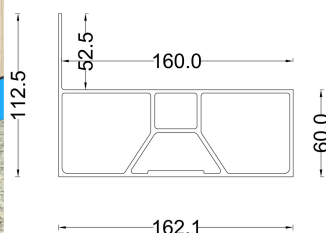

BI PROFILO SOTTOPARETE PSP60/160 X 3000

Descrizione

Profilo di partenza in alluminio per strutture in legno avente funzione strutturale e contro la risalita dell'umidità. Soluzione duratura nel tempo contro la marcescenza del legno. Il profilo è preforato per il fissaggio a terra con tasselli meccanici o ancoranti chimici e fori per un veloce livellamento. Essendo realizzato in alluminio in fase di posa risulta facile da maneggiare e da tagliare. L'eventuale sfrido può essere riutilizzato nel prossimo cantiere o facilmente smaltito come rottame con beneficio ecologico/ambientale.

Cod. 390095106161

Scatola 1 pz

Caratteristiche

Altezza utile	60 mm
Larghezza	162,10 mm
Altezza	112,50 mm
Lunghezza	3000 mm
N. fori fissaggio Ø 5	107
N. fori fissaggio Ø 12	11
Materiale	AW-6060-T6
Finitura	Verniciato
Classe di servizio	1 - 2 - 3
Resistenza F 1	↓ 980 kN/mt
Resistenza F 2/3	↔ 45,80 kN/mt
Certificazione	DoP-ETA 26-0087

Voce di Capitolato

Fornitura e posa in opera del sistema sottoparete di tipo PROFILO PSP60/160 codice 390095106161 per strutture in legno con connessione legno-cemento in alluminio avente dimensioni da 162,10 mm di larghezza x 3000 mm di lunghezza x 112,50 mm di altezza con certificazione DoP secondo le norme previste, fornito e posato in opera con viti di livellamento, profili di giunzione, bussole di plastica e guarnizione in EPDM come specificato nella certificazione del prodotto.