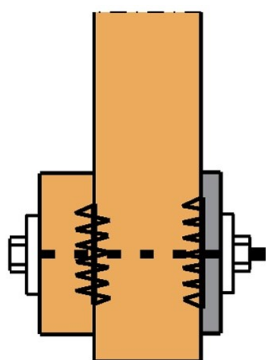

BI BULLDOG BILATERALE Ø 117

Descrizione

Anelli in acciaio zincati aventi funzione di ripartizione delle forze di taglio in abbinamento a collegamenti bullonati.

Cod. 390098025000

Caratteristiche

Ø esterno	117 mm
Ø foro	40 mm
Materiale	Acciaio
Finitura	Zincato