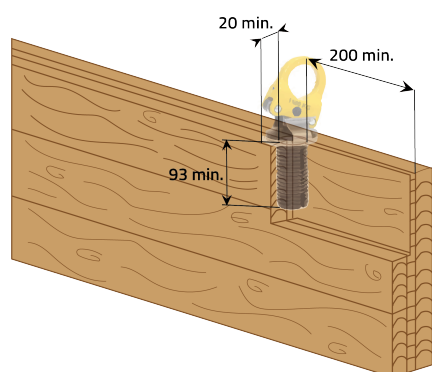

POWER CLAMP D-40/90 KG1500 SET 2 PEZZI C

Descrizione

Set valigetta completa di fresa e 2 dispositivi D40/90

Cod. 390240558600

Scatola 1 pz

Caratteristiche

Colore giallo
Ø foro 40 mm

Cod. 390240558601
POWER CLAMP D-40/90 KG1500