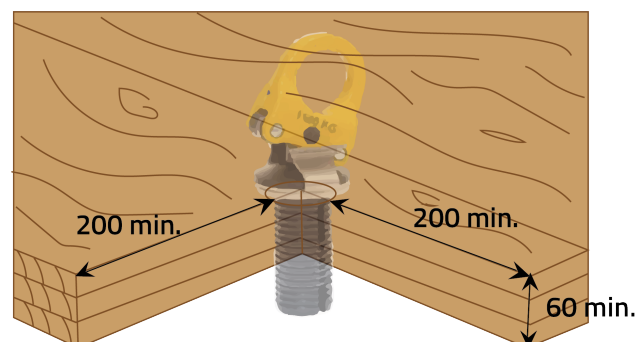

POWER CLAMP D-40/90 KG1500 SET 2 PEZZI C

Descrizione

Set valigetta completa di fresa e 2 dispositivi D40/90

Cod. 390240558600

Scatola 1 pz

Caratteristiche

Colore giallo
Ø foro 40 mm

Cod. 390240558601
POWER CLAMP D-40/90 KG1500