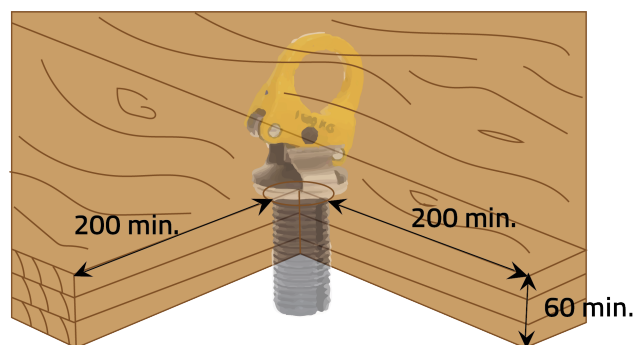

POWER CLAMP D-40/90 KG1500

Descrizione

Caratteristiche : Dispositivo di sollevamento per elementi in legno con profondità max di foro 93 mm e capacità max di sollevamento 1500 kg.

Cod. 390240558601

Scatola 1 pz

Caratteristiche

Colore giallo
Ø foro 40 mm

Cod. 390240558600
POWER CLAMP D-40/90 KG1500 Set 2 pezzi c

Cod. 390240558640
POWER CLAMP D-40/90 KG1500 Set 4 pezzi c

Tutte le informazioni si basano sulle conoscenze alla data di pubblicazione. La Borga Italia srl si riserva il diritto di modificarle e non si assume alcuna responsabilità per eventuali errori di battitura. Il progettista è tenuto a verificare l'idoneità e la completezza di tali informazioni in relazione all'utilizzo specifico che deve fare del prodotto.