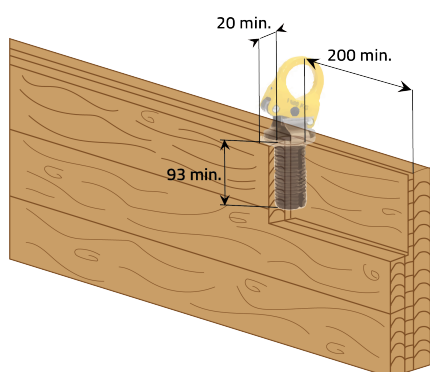

POWER CLAMP D-40/90 KG1500

Descrizione

Caratteristiche : Dispositivo di sollevamento per elementi in legno con profondità max di foro 93 mm e capacità max di sollevamento 1500 kg.

Cod. 390240558601

Scatola 1 pz

Caratteristiche

Colore giallo
Ø foro 40 mm

Cod. 390240558600
POWER CLAMP D-40/90 KG1500 Set 2 pezzi c

Cod. 390240558640
POWER CLAMP D-40/90 KG1500 Set 4 pezzi c

Tutte le informazioni si basano sulle conoscenze alla data di pubblicazione. La Borga Italia srl si riserva il diritto di modificarle e non si assume alcuna responsabilità per eventuali errori di battitura. Il progettista è tenuto a verificare l'idoneità e la completezza di tali informazioni in relazione all'utilizzo specifico che deve fare del prodotto.