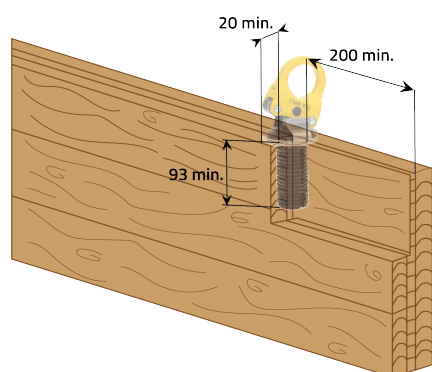

POWER CLAMP D-40/90 KG1500 SET 4 PEZZI C

Descrizione

Set valigetta completa di fresa e 4 dispositivi D40/90

Cod. 390240558640

Scatola 1 pz

Caratteristiche

Colore giallo
Ø foro 40 mm

Cod. 390240558601
POWER CLAMP D-40/90 KG1500