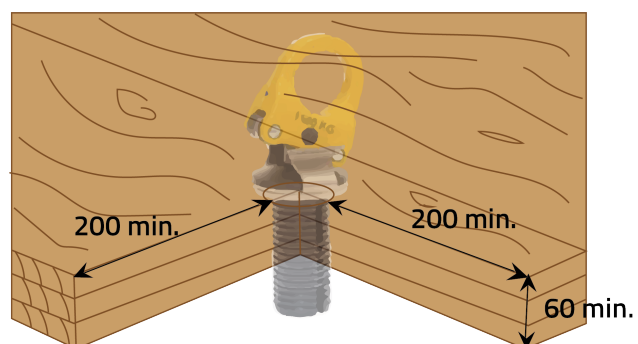

## POWER CLAMP D-40/90 KG1500 SET 4 PEZZI C

### Descrizione

Set valigetta completa di fresa e 4 dispositivi D40/90

**Cod. 390240558640**

**Scatola 1 pz**

### Caratteristiche

**Colore** giallo  
**Ø foro** 40 mm

*Tutte le informazioni si basano sulle conoscenze alla data di pubblicazione. La Borgia Italia srl si riserva il diritto di modificarle e non si assume alcuna responsabilità per eventuali errori di battitura. Il progettista è tenuto a verificare l'idoneità e la completezza di tali informazioni in relazione all'utilizzo specifico che deve fare del prodotto.*