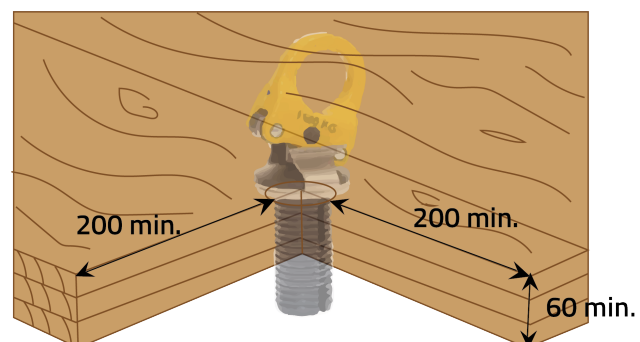

POWER CLAMP D-40/90 KG1500 SET 4 PEZZI C

Descrizione

Set valigetta completa di fresa e 4 dispositivi D40/90

Cod. 390240558640

Scatola 1 pz

Caratteristiche

Colore giallo
Ø foro 40 mm

Cod. 390240558601
POWER CLAMP D-40/90 KG1500