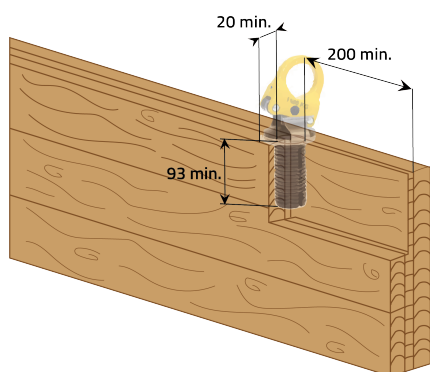

## POWER CLAMP D-40/90 KG1500 SET 4 PEZZI C

### Descrizione

Set valigetta completa di fresa e 4 dispositivi D40/90

**Cod. 390240558640**

**Scatola 1 pz**

### Caratteristiche

**Colore** giallo  
**Ø foro** 40 mm

*Tutte le informazioni si basano sulle conoscenze alla data di pubblicazione. La Borgia Italia srl si riserva il diritto di modificarle e non si assume alcuna responsabilità per eventuali errori di battitura. Il progettista è tenuto a verificare l'idoneità e la completezza di tali informazioni in relazione all'utilizzo specifico che deve fare del prodotto.*