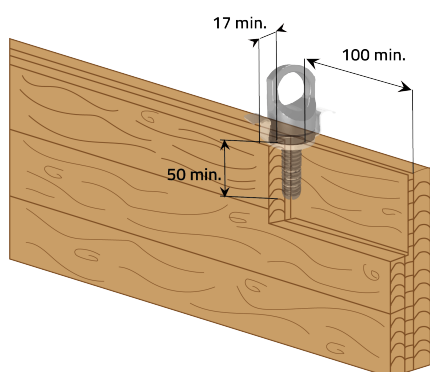

POWER CLAMP D-25/70 KG 500

Descrizione

Caratteristiche : Dispositivo di sollevamento per elementi in legno con profondità max di foro 75 mm e capacità max di sollevamento 500 kg.

Cod. 390240558701

Scatola 1 pz

Caratteristiche

Colore nero
Ø foro 26 mm

Cod. 390240558700
POWER CLAMP D-25/70 KG 500 Set 2 pezzi c

Cod. 390240558740
POWER CLAMP D-25/70 KG 500 Set 4 pezzi c

Tutte le informazioni si basano sulle conoscenze alla data di pubblicazione. La Borga Italia srl si riserva il diritto di modificarle e non si assume alcuna responsabilità per eventuali errori di battitura. Il progettista è tenuto a verificare l'idoneità e la completezza di tali informazioni in relazione all'utilizzo specifico che deve fare del prodotto.