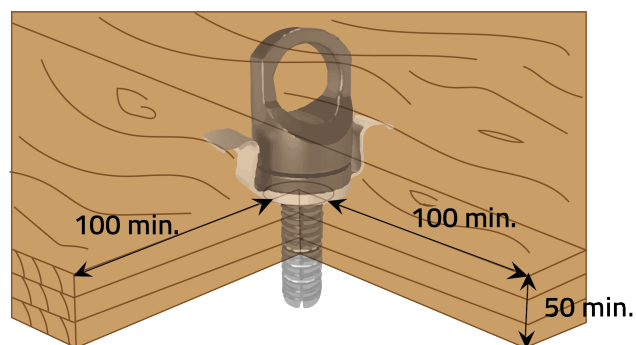

POWER CLAMP D-25/70 KG 500

Descrizione

Caratteristiche : Dispositivo di sollevamento per elementi in legno con profondità max di foro 75 mm e capacità max di sollevamento 500 kg.

Cod. 390240558701

Scatola 1 pz

Caratteristiche

Colore nero
Ø foro 26 mm

Cod. 390240558700
POWER CLAMP D-25/70 KG 500 Set 2 pezzi c

Cod. 390240558740
POWER CLAMP D-25/70 KG 500 Set 4 pezzi c

Tutte le informazioni si basano sulle conoscenze alla data di pubblicazione. La Borga Italia srl si riserva il diritto di modificarle e non si assume alcuna responsabilità per eventuali errori di battitura. Il progettista è tenuto a verificare l'idoneità e la completezza di tali informazioni in relazione all'utilizzo specifico che deve fare del prodotto.