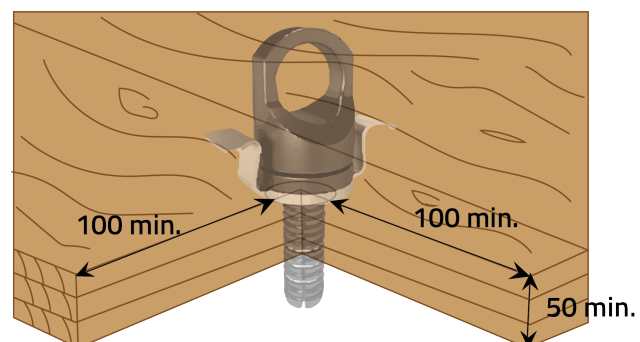

POWER CLAMP D-25/70 KG 500 SET 4 PEZZI C

Descrizione

Set valigetta completa di fresa e 4 dispositivi D25/70

Cod. 390240558740

Scatola 1 pz

Caratteristiche

Colore nero
Ø foro 26 mm

Cod. 390240558701
POWER CLAMP D-25/70 KG 500