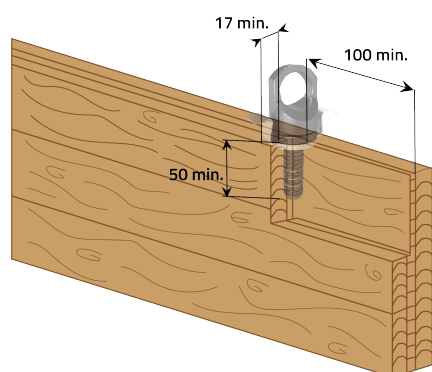

POWER CLAMP D-25/70 KG 500 SET 4 PEZZI C

Descrizione

Set valigetta completa di fresa e 4 dispositivi D25/70

Cod. 390240558740

Scatola 1 pz

Caratteristiche

Colore nero
Ø foro 26 mm

Cod. 390240558701
POWER CLAMP D-25/70 KG 500