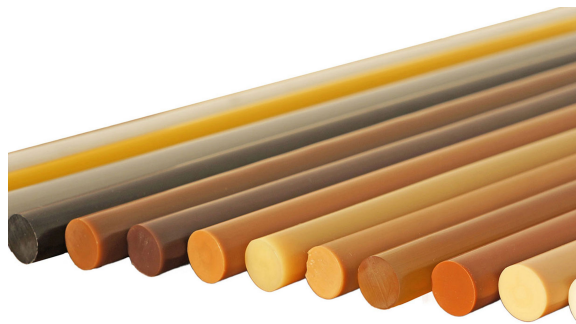

WOODREPAIR STICK ROVERE 10PZ X 25CM

Descrizione

Composto riparatore a base di poliammide, garantisce un'adesione ottimale alla superficie del legno pur rimanendo flessibile, ideale per il naturale rigonfiamento e restringimento del legno. Applicazione precisa con minima perdita di materiale e polarizzazione istantanea in pochi secondi. Il prodotto una volta applicato è impermeabile, dunque può essere utilizzato sia all'interno che all'esterno, ed una volta polarizzato è levigabile e verniciabile.

Cod. 490001113408

**Scatola
10 pz**

Caratteristiche

Ø	12 mm
Lunghezza	250 mm
Colore	Rovere - Eiche
Peso	0.270 gr/cf

Tutte le informazioni si basano sulle conoscenze alla data di pubblicazione. La Borga Italia srl si riserva il diritto di modificarle e non si assume alcuna responsabilità per eventuali errori di battitura. Il progettista è tenuto a verificare l'idoneità e la completezza di tali informazioni in relazione all'utilizzo specifico che deve fare del prodotto.