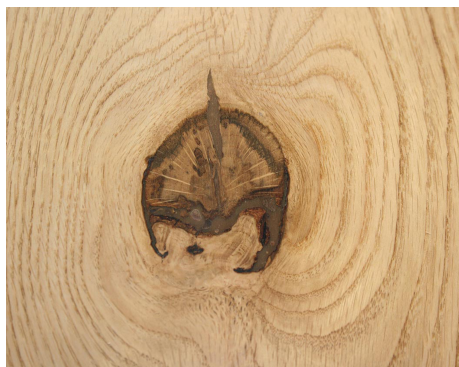

## STICK PINO

### Descrizione

è stato appositamente formulato per riparare in modo rapido ed efficace non solo i difetti dei nodi, ma anche i graffi profondi e altre forme di danni profondi al legno.

**Cod. 490001113415**

### Caratteristiche

**Ø** 12 mm  
**Lunghezza** 250 mm