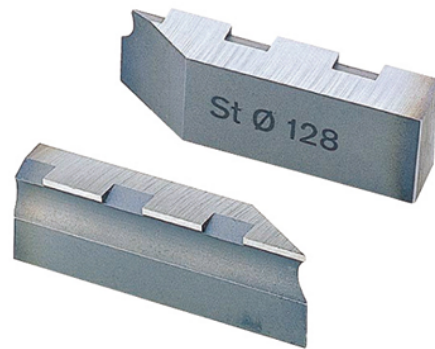

## RASANTI APPEL MONOLATERALI CK-DS R1 80

### Descrizione

Cod. 520006762575

Scatola 2 pz

### Caratteristiche

Ø 80 mm

**Materiale** Acciaio super rapido HSS.

**Cod. 520006762211**  
SET FRESA KOMBI DS 50-128

*Tutte le informazioni si basano sulle conoscenze alla data di pubblicazione. La Borga Italia srl si riserva il diritto di modificarle e non si assume alcuna responsabilità per eventuali errori di battitura. Il progettista è tenuto a verificare l'idoneità e la completezza di tali informazioni in relazione all'utilizzo specifico che deve fare del prodotto.*