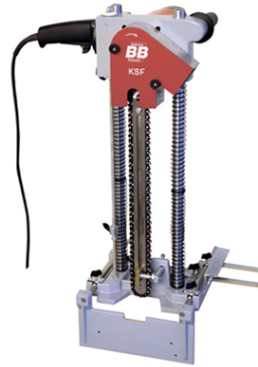

MAFELL FRESATRICE LO 65 EC MIDIMAX

Descrizione

Cod. 52000991C750

Tutte le informazioni si basano sulle conoscenze alla data di pubblicazione. La Borgia Italia srl si riserva il diritto di modificarle e non si assume alcuna responsabilità per eventuali errori di battitura. Il progettista è tenuto a verificare l'idoneità e la completezza di tali informazioni in relazione all'utilizzo specifico che deve fare del prodotto.