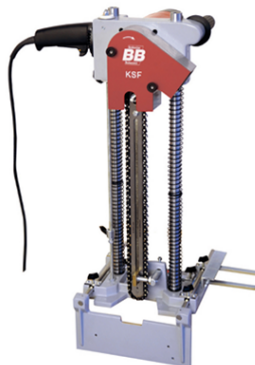

BORGITA
ITALIA

BORGA ITALIA SRL

Via Monte Ortigara 27/A - 36073 Cornedo Vicentino (VI) - Italia

Tel. +39 0445 480220 - Fax +39 0445 489070

www.borgaitalia.it - email: info@borgaitalia.it

MAFELL MORTASATRICE LS 103/40 EC MM.100

Descrizione

Cod. 520009924201

Tutte le informazioni si basano sulle conoscenze alla data di pubblicazione. La Borgia Italia srl si riserva il diritto di modificarle e non si assume alcuna responsabilità per eventuali errori di battitura. Il progettista è tenuto a verificare l'idoneità e la completezza di tali informazioni in relazione all'utilizzo specifico che deve fare del prodotto.