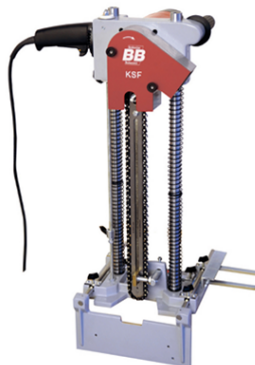

BORGITA
ITALIA

BORGA ITALIA SRL

Via Monte Ortigara 27/A - 36073 Cornedo Vicentino (VI) - Italia

Tel. +39 0445 480220 - Fax +39 0445 489070

www.borgaitalia.it - email: info@borgaitalia.it

MAFELL MORTASATRICE LS 103/40 EC MM.150

Descrizione

Cod. 520009924203

Tutte le informazioni si basano sulle conoscenze alla data di pubblicazione. La Borgia Italia srl si riserva il diritto di modificarle e non si assume alcuna responsabilità per eventuali errori di battitura. Il progettista è tenuto a verificare l'idoneità e la completezza di tali informazioni in relazione all'utilizzo specifico che deve fare del prodotto.