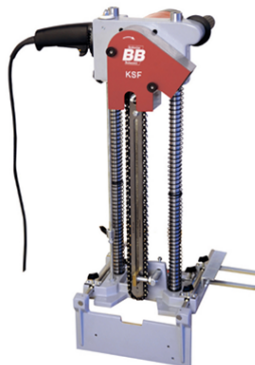

BORGITA
ITALIA

BORGA ITALIA SRL

Via Monte Ortigara 27/A - 36073 Cornedo Vicentino (VI) - Italia

Tel. +39 0445 480220 - Fax +39 0445 489070

www.borgaitalia.it - email: info@borgaitalia.it

MAFELL MORTASATRICE LS 103/35 EC MM.150

Descrizione

Cod. 520009924204

Tutte le informazioni si basano sulle conoscenze alla data di pubblicazione. La Borgia Italia srl si riserva il diritto di modificarle e non si assume alcuna responsabilità per eventuali errori di battitura. Il progettista è tenuto a verificare l'idoneità e la completezza di tali informazioni in relazione all'utilizzo specifico che deve fare del prodotto.