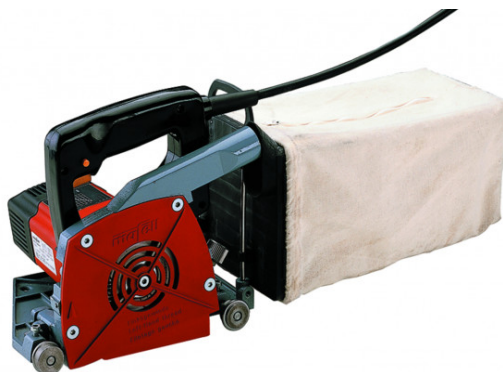

MAFELL FRESATRICE KFU 1000 E VALIGETTA

Descrizione

Cod. 520009951101

Tutte le informazioni si basano sulle conoscenze alla data di pubblicazione. La Borgia Italia srl si riserva il diritto di modificarle e non si assume alcuna responsabilità per eventuali errori di battitura. Il progettista è tenuto a verificare l'idoneità e la completezza di tali informazioni in relazione all'utilizzo specifico che deve fare del prodotto.