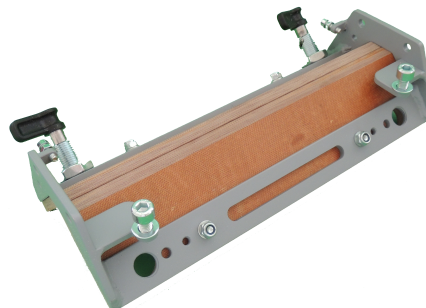

GUIDA AD ANGOLO FRESATRICE FLY 90

Descrizione

Cod. 520010000500

Scatola 1 pz

Caratteristiche

Lunghezza 90 mm

Cod. 520010000100
FRESATRICE RATTOPPI FLY
ANGOLO

Cod. 520010000209
RATTOPPI AD ANGOLO PER FLY
DA 90

Cod. 520010000225
RATTOPPI AD ANGOLO PER FLY
DA 250

Cod. 520010000250
RATTOPPI AD ANGOLO PER FLY
DA 500

Tutte le informazioni si basano sulle conoscenze alla data di pubblicazione. La Borga Italia srl si riserva il diritto di modificarle e non si assume alcuna responsabilità per eventuali errori di battitura. Il progettista è tenuto a verificare l'idoneità e la completezza di tali informazioni in relazione all'utilizzo specifico che deve fare del prodotto.