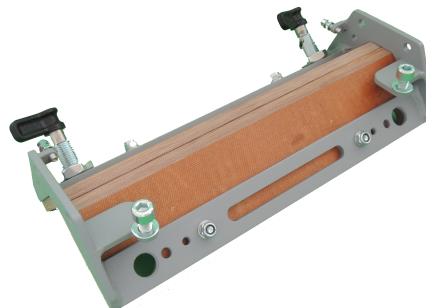

## GUIDA AD ANGOLO FRESATRICE FLY 90

### Descrizione

Cod. 520010000500

Scatola 1 pz

### Caratteristiche

Lunghezza 90 mm

Cod. 520010000100

FRESATRICE RATTOPPI FLY ANGOLO

Cod. 520010000209

RATTOPPI AD ANGOLO PER FLY DA  
90

Cod. 520010000225

RATTOPPI AD ANGOLO PER FLY DA  
250

Cod. 520010000250

RATTOPPI AD ANGOLO PER FLY DA  
500

Tutte le informazioni si basano sulle conoscenze alla data di pubblicazione. La Borga Italia srl si riserva il diritto di modificarle e non si assume alcuna responsabilità per eventuali errori di battitura. Il progettista è tenuto a verificare l'idoneità e la completezza di tali informazioni in relazione all'utilizzo specifico che deve fare del prodotto.