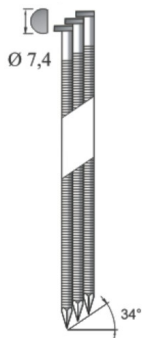

CHIODI IN STECCA 34° TD CARTA 31/90 RING

Descrizione

Cod. 750930231090

Scatola
2000 pz

Caratteristiche

Ø Testa	7,4 mm
Ø gambo	3,1 mm
Lunghezza	90 mm
Tipo testa	D
Finitura	ring grezzo

Voce di Capitolato

Fornitura e posa in opera dei chiodi in stecca 34° TD carta secondo indicazioni di progetto