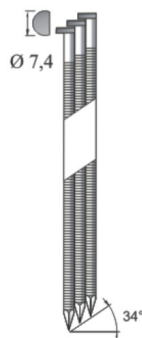

## CHIODI IN STECCA 34° TD CARTA 31/90 RING

### Caratteristiche

<b>Ø Testa</b>	7,4 mm
<b>Ø gambo</b>	3,1 mm
<b>Lunghezza</b>	90 mm
<b>Tipo testa</b>	D
<b>Finitura</b>	ring grezzo