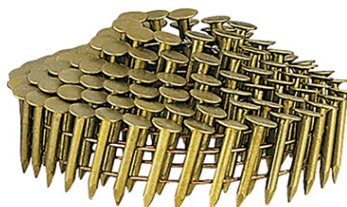

CHIODI ROOFING LISCIO ZINC. 31X19

Descrizione

Chiodo in acciaio al carbonio zincato a gambo liscio con testa larga utilizzato per il fissaggio sicuro e duraturo di coperture, tegole bituminose, guaine impermeabili ed altri materiali su strutture in legno.

Cod. 750970031019

Scatola 7200 pz

Caratteristiche

Lunghezza	19 mm
Spessore	3,1 mm
Inclinazione chiodi	16°
Materiale	Acciaio al carbonio
Finitura	Zincato
Ø	3,1 mm
Ø Testa	10 mm

Cod. 740001003145
MONTANA CHIODATRICE CNW 31-45C