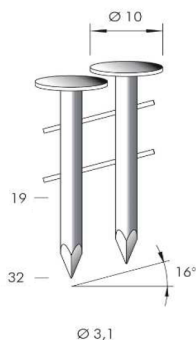

CHIODI ROOFING LISCIO ZINC. 31X19

Descrizione

Chiodo in acciaio al carbonio zincato a gambo liscio con testa larga utilizzato per il fissaggio sicuro e duraturo di coperture, tegole bituminose, guaine impermeabili ed altri materiali su strutture in legno.

Cod. 750970031019

Scatola 7200 pz

Caratteristiche

Lunghezza	19 mm
Spessore	3,1 mm
Inclinazione chiodi	16°
Materiale	Acciaio al carbonio
Finitura	Zincato
Ø	3,1 mm
Ø Testa	10 mm

Cod. 740001003145
MONTANA CHIODATRICE CNW 31-45C