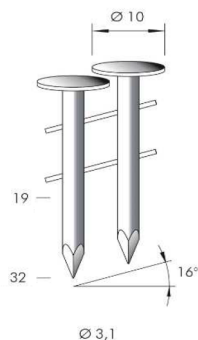

## CHIODI ROOFING LISCIO ZINC. 31X32

### Descrizione

Chiodo in acciaio al carbonio zincato a gambo liscio con testa larga utilizzato per il fissaggio sicuro e duraturo di coperture, tegole bituminose, guaine impermeabili ed altri materiali su strutture in legno.

### Caratteristiche

<b>Lunghezza</b>	32 mm
<b>Spessore</b>	3,1 mm
<b>Inclinazione chiodi</b>	16°
<b>Materiale</b>	Acciaio al carbonio
<b>Finitura</b>	Zincato
<b>Ø</b>	3,1 mm
<b>Ø Testa</b>	10 mm

**Cod. 740001003145**  
MONTANA CHIODATRICE CNW 31-45C