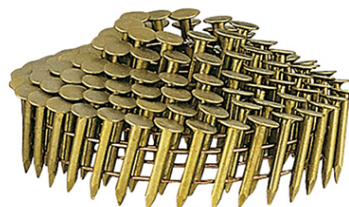

## CHIODI ROOFING LISCIO ZINC. 31X32

### Descrizione

Chiodo in acciaio al carbonio zincato a gambo liscio con testa larga utilizzato per il fissaggio sicuro e duraturo di coperture, tegole bituminose, guaine impermeabili ed altri materiali su strutture in legno.

### Caratteristiche

<b>Lunghezza</b>	32 mm
<b>Spessore</b>	3,1 mm
<b>Inclinazione chiodi</b>	16°
<b>Materiale</b>	Acciaio al carbonio
<b>Finitura</b>	Zincato
<b>Ø</b>	3,1 mm
<b>Ø Testa</b>	10 mm

**Cod. 740001003145**  
MONTANA CHIODATRICE CNW 31-45C